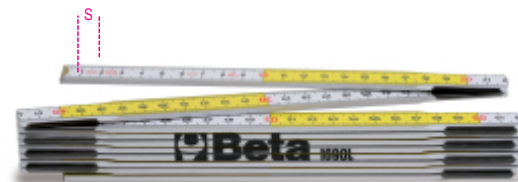

1690L

metro pieghevole in legno di betulla

- Classe di precisione III

	art.	L m	S mm	 g
016900200	1690L/2	2	17	150