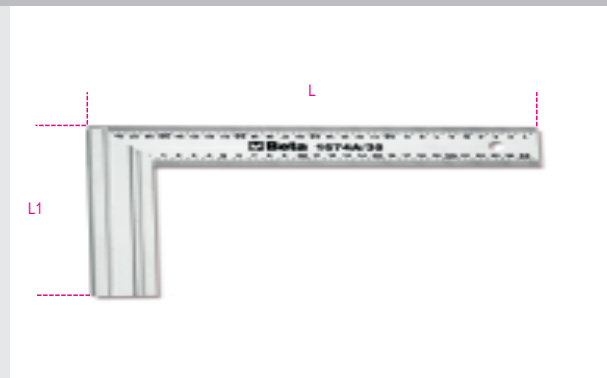

1674A**squadre per falegnami lama in acciaio base in alluminio**

- doppia scala millimetrata

	art.	L mm	L1 mm	g
016740130	1674A	300	169	265
016740140	1674A	400	214	345