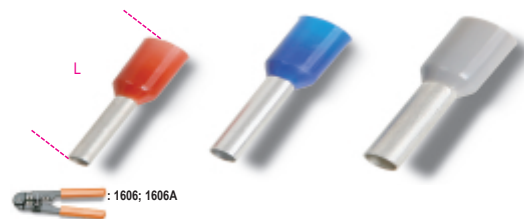

1632
terminali a tubetto

art.	art.	mm ²	L mm
016320005	1632W/0,5K	0,5	14
016320007	1632G/0,75K	0,75	14
016320010	1632R/1K	1	14
016320015	1632N/1,5K	1,5	15
016320025	1632B/2,5K	2,5	15
016320040	1632G/4K	4	17
016320060	1632Y/6K	6	20