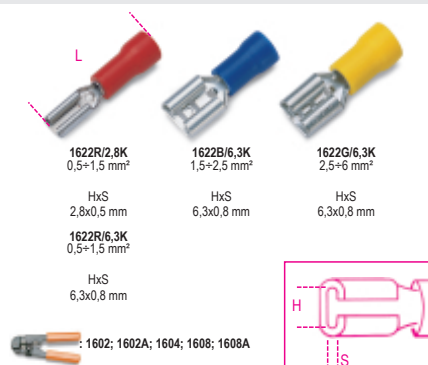

1622
raccordi femmina

art.	art.	HxS mm	mm ²	L mm	g
016220101	1622R/2,8K	2,8x0,5	0,5-1,5	20	39
016220103	1622R/6,3K	6,3x0,8	0,5-1,5	22	70
016220106	1622B/6,3K	6,3x0,8	1,5-2,5	22	79
016220108	1622G/6,3K	6,3x0,8	2,5-6	22	97