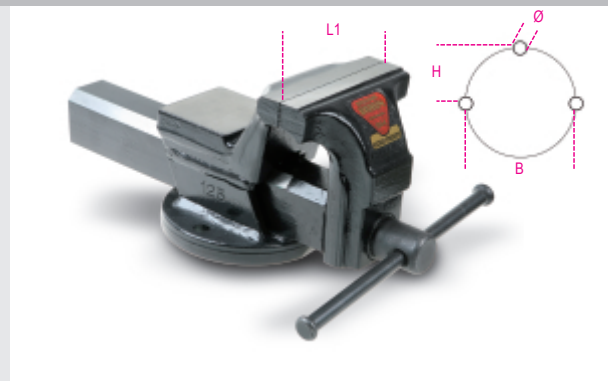

1599F**Morse parallele da banco forgiate**

con piano e guide temprate

kg

	art.	L1 mm	BxH mm	Ø mm	 kg
015990100	1599F	100	92x46	11	7.5
015990125	1599F	125	108x54	13	12
015990150	1599F	150	125x62	13	21
015990175	1599F	175	140x70	15	30