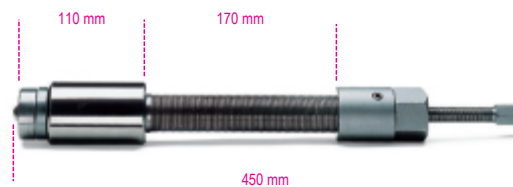

1589VI**Vite idraulica per Estrattori**

- Per i modelli 1580/8I e 1585I.

	art.	L mm	A1 mm	A mm	D mm	● mm	📦 kg
015890001	1589VI	450	170	110	45	17-41	3,6