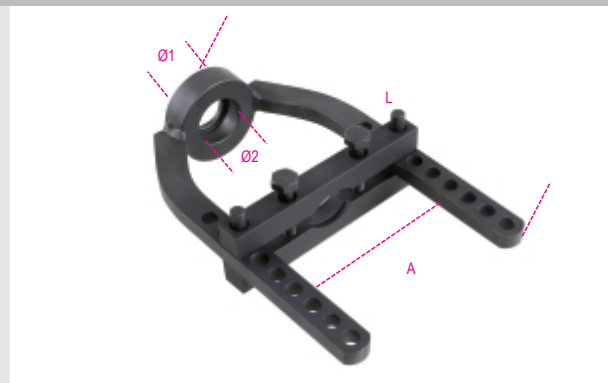

1566/GO1

Estrattore per giunti omocinetic

kg

	art.	L mm	A mm	Ø1 mm	Ø2 mm
015660052	1566/GO1	250	115	29	36