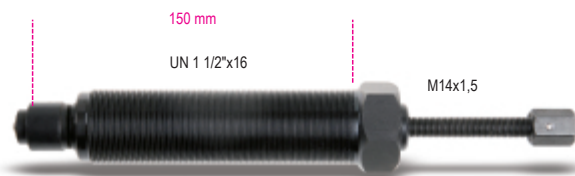

Max spinta 8 t

|  | art.     | Nm    | t |  kg |
|--|----------|-------|---|--|
| 015590145  | 1559V/8T | 80000 | 8 | 1,5  |