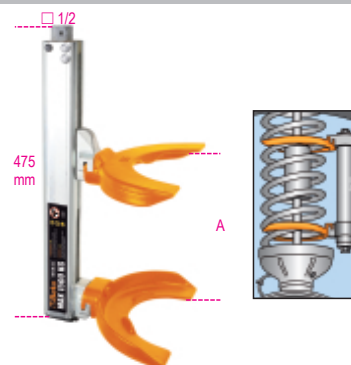

1555/Q

Pressore per molle ammortizzatori MacPherson ed equivalenti

CE

Spinta massima 1500 Kg

11 kg

	art.	A min÷Max	Ø min÷Max	
	015550006	1555/Q	65÷354	80÷195