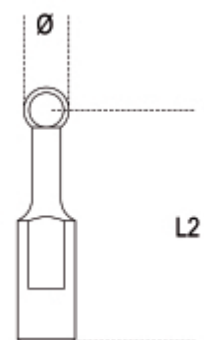

1547KP

Set di 3 coppie di terminali a falsa sfera

g

	art.	Ø mm	g
015470106	1547KP/1	9-11-12,5	105
015470206	1547KP/2	5-6-8	83