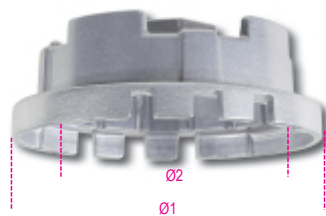

1493AL 4S**Chiavi a bussola per filtri olio per auto asiatiche**

profilo a 4 settori

	art.	Ø1 mm	Ø2 mm	
014930304	1493AL/4S 70	70	64,5	27
014930305	1493AL/4S 80	80	64,5	27