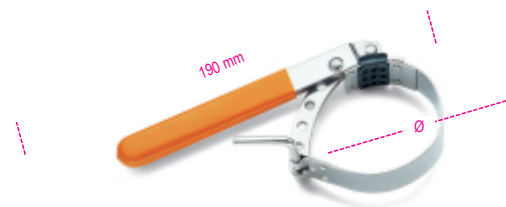

1492/1 - 1492/2

chiavi regolabili per filtri olio

art.	art.	Ø mm	g
014920001	1492/1	60÷80	300
014920002	1492/2	80÷110	460