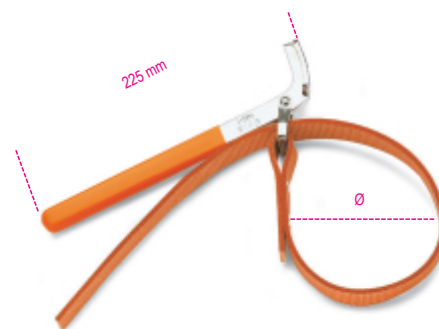

1490

chiavi a nastro per filtri olio

 art.	art.	Ø max mm	g
014900001	1490/1	160	290
014900002	1490/2	240	310