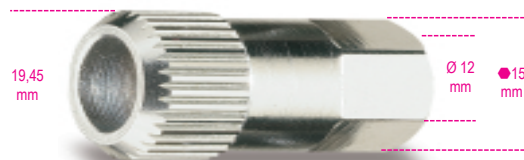

1489/33

chiave per ruota libera puleggia alternatore Bosch

	art.		
014890010	1489/33	33	30 g