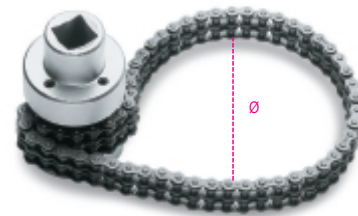

1488/1

chiave a catena doppia sottile per filtri olio

12"

	art.	Ø mm	g
014880010	1488/1	60÷110	380