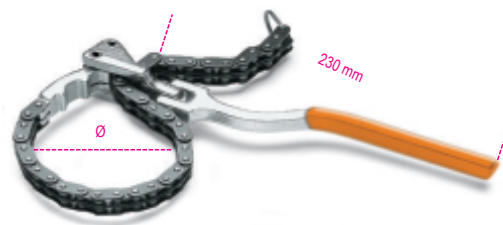

1488 - 1488L

chiave snodata a catena doppia per filtri olio

art.	art.	Ø mm	g
014880001	1488	60÷110	750
014880050	1488L	60÷160	890