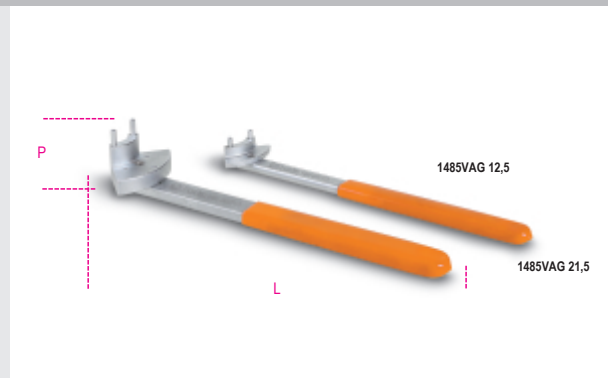

- testa orientabile in 3 posizioni

	art.	L mm	P mm	
014850062	1485VAG/12,5	190	12,5	110
014850071	1485VAG/21,5	195	21,5	220