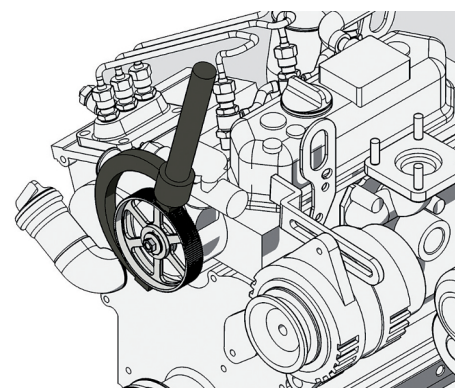

**1485BP****Attrezzo a mezzaluna per bloccare le pulegge dentate**

Regolabile tramite manico girevole, stringe e blocca la puleggia dall'esterno, evitando danni ai sensori circostanti

 1,4 kg

Universale

	art.	A Max mm	
014850000	1485BP	130	1,4