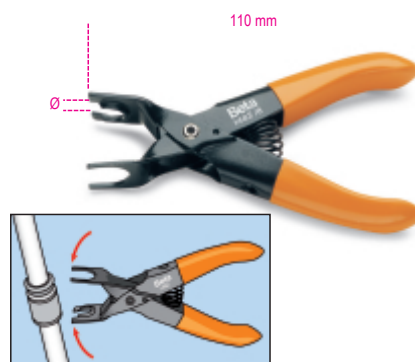

1482/8 - 1482/10

pinze per raccordi rapidi tubi carburante

	art.	Ø mm	g
014820008	1482/8	8	70
014820010	1482/10	10	70