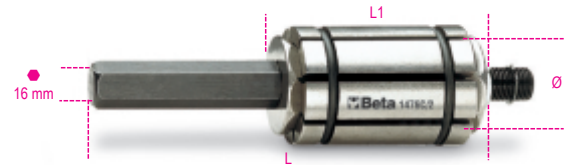

1476C/1

attrezzi espansori per tubi di scarico

art.	art.		g
014760101	1476C/1	Ø 30÷42 mm	390