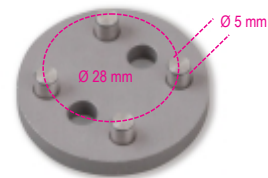

1471PN/B4

adattatore per freno stazionamento BMW

	art.	
014710084	1471PN/B4	g 50