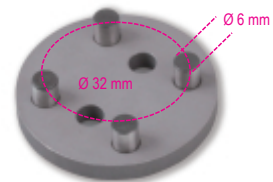

1471PN/B3

Adattatore per freno stazionamento BMW

	art.	
014710083	1471PN/B3	g 65