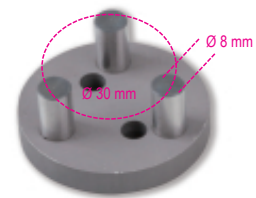

1471PN/B2

adattatore per freno stazionamento Daily

	art.	
014710082	1471PN/B2	g 110