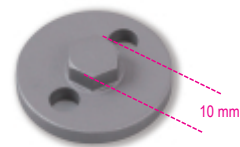

1471PN/B1

adattatore per freno stazionamento Ford

	art.	
014710081	1471PN/B1	g 30