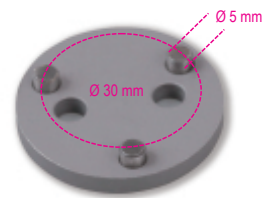

1471M/W50

adattatore per freno stazionamento VW Passat ≥ 2005

	art.	
014710079	1471M/W50	g 45