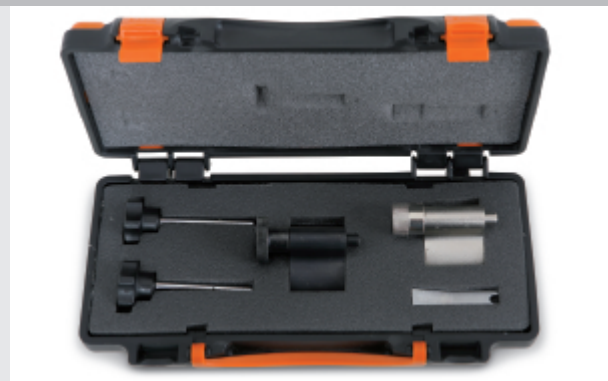

1461/C10A

attrezzi per messa in fase motori Audi, Seat, Skoda, Volkswagen Diesel

Motori: 1.9 - 2.0 TDI

📏 270x120x45 mm - 📊 1,1 kg

	art.	
014610101	1461/C10A	kg 1,1