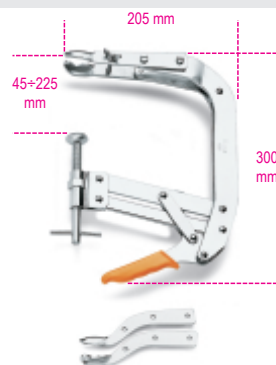

1450GC

morsetto alzavalvole con ganasce diritte e curve

art.	art.	kg
014500005	1450GC	1,6