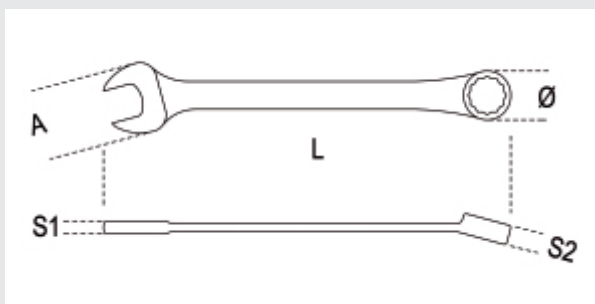

- Testa piegata di 15°
- Angolo di ripresa di 5°
- Testa snodata a 180°

art.	mm	L mm	A mm	Ø mm	S1 mm	S2 mm	g
001420207	7x7	136	18,0	18,2	5,1	7,4	41
001420208	8x8	136	17,1	17,5	4,5	7,0	39
001420209	9x9	143	19,2	19,3	4,8	7,6	44
001420210	10x10	160	21,3	21,0	5,2	7,7	61
001420211	11x11	168	23,7	22,7	5,5	8,3	76
001420212	12x12	174	25,8	24,0	5,8	8,7	91
001420213	13x13	180	26,8	26,0	6,1	9,3	105
001420214	14x14	193	30,4	27,7	6,8	9,4	127
001420215	15x15	200	32,1	29,1	7,2	10,0	146
001420216	16x16	216	33,8	30,7	7,6	10,6	181
001420217	17x17	233	37,0	32,6	8,3	10,6	210
001420218	18x18	239	38,7	33,7	8,6	11,2	228
001420219	19x19	250	40,2	34,8	9,0	11,5	266
001420222	22x22	285	46,5	42,4	10,7	13,0	395
001420224	24x24	325	52,3	47,9	11,5	14,5	550