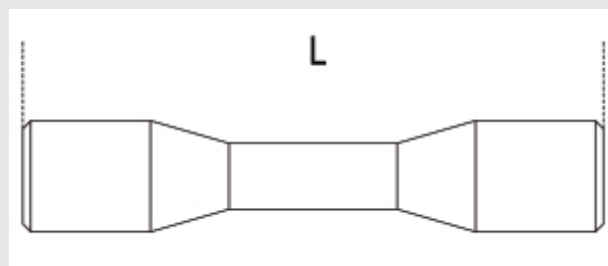

1428L**Estrattori a bussola lunghi per dadi destrorsi danneggiati con attacco quadro**

12"

- Lo speciale profilo conico garantisce una forte presa in fase di disserraggio
- Ideale per dadi ruote autovetture

 art.	art.	 mm	 g
014280217	1428L	17	260
014280219	1428L	19	260
014280221	1428L	21	260