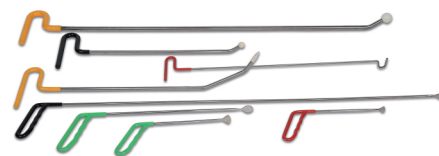

1361/K9**Kit 8 leve per tirabolli carrozzeria**

Il kit comprende:

- Leva con testa a palla tonda Ø 31 mm lunghezza 110 cm
- Leva con punta lunghezza 62 cm
- Leva con punta a coda di balena lunghezza 112 cm
- Leva con punta ad uncino lunghezza 27 cm
- Leva con testa tonda piatta lunghezza 50 cm
- Leva con testa a palla tonda Ø 19 mm lunghezza 52 cm
- Leva con testa a coda di balena lunghezza 27 cm
- Leva con testa a coda di balena arrotondata lunghezza 28 cm
- Borsa in tessuto con manici

	art.	
013610030	1361/K9	3,3