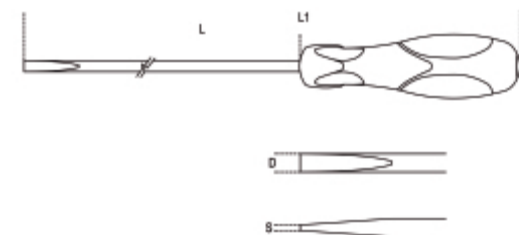

**1294L****giravite per viti senza testa con intaglio tipo lungo cromati punta nera**

art.	art.	SxDxL mm	L1 mm	g
012940206	1294L	0,6x3x300	396	47,6
012940209	1294L	0,8x4x400	496	71
012940215	1294L	1x5x400	509	109
012940218	1294L	1,2x6,5x400	532	188