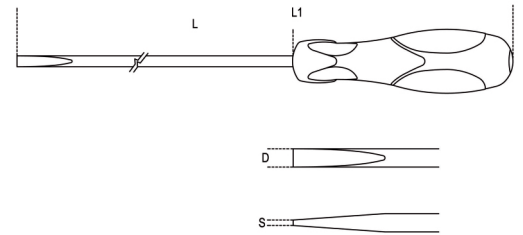

1294L
Giravite per viti senza testa con intaglio tipo lungo cromati punta nera

Caratteristiche:

- L'impugnatura si ispira alla sezione triangolare che offre il vantaggio di un ottimale avviteamento, infatti la ripresa della manovra avviene con successione di 120°, in conformità alla massima rotazione ottenibile dal polso.
- Il design assicura una notevole ergonomia, sia in fase di avviteamento rapido che di serraggio.
- La punta priva di cromatura garantisce un perfetto accoppiamento con la vite ed è protetta dall'ossidazione con un trattamento di fosfatazione.

	art.	SxDxL mm	L1 mm	 g
012940206	1294L 3X300	0,6x3x300	396	47,6
012940209	1294L 4X400	0,8x4x400	496	71
012940215	1294L 5X400	1x5x400	509	109
012940218	1294L 6,5X400	1,2x6,5x400	532	188