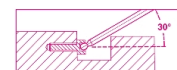

1293BP
chiavi maschio esagonale ad estremità sferica con impugnatura cromati

Caratteristiche:

- L'impugnatura si ispira alla sezione triangolare che offre il vantaggio di un ottimale avvvitamento, infatti la ripresa della manovra avviene con successione di 120°, in conformità alla massima rotazione ottenibile dal polso.
- Il design assicura una notevole ergonomia, sia in fase di avvvitamento rapido che di serraggio.
- La punta priva di cromatura garantisce un perfetto accoppiamento con la vite ed è protetta dall'ossidazione con un trattamento di fosfatazione.

Betamax
 MAXIMUM PERFORMANCE

	art.	mm	L mm	L1 mm	 g
012930501	1293BP 2	2	100	196	37,4
012930502	1293BP 2,5	2,5	100	196	37
012930503	1293BP 3	3	100	196	37,6
012930506	1293BP 4	4	100	196	43,6
012930509	1293BP 5	5	100	209	66,2
012930512	1293BP 6	6	125	245	98
012930515	1293BP 8	8	150	282	158
012930518	1293BP	10	150	282	
012930521	1293BP	12	150	282	