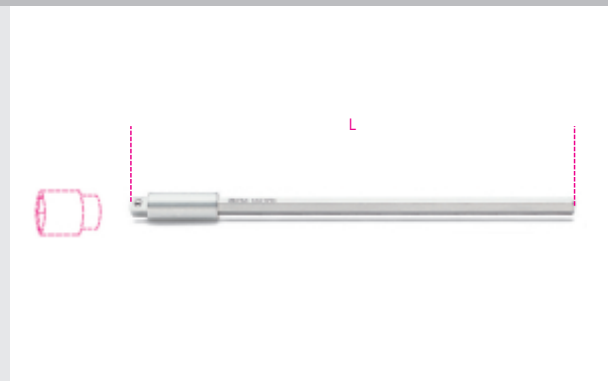

1281PB**portabussole quadro maschio 1/4" cromato****1/4"**

- Per l'utilizzo delle bussole 900 con attacco quadro 1/4".

	art.	L mm	L1 mm	Ø mm	g
012810293	1281PB	175	218	11	50