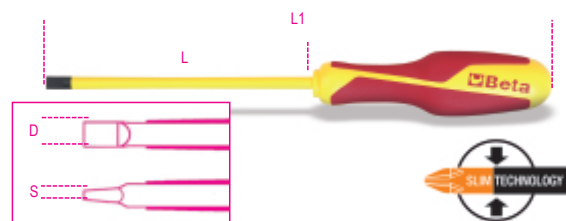

1274MQ/F

Giravite slim per viti senza testa con intaglio

EN60900

art.	art.	SxDxLmm	
012740403	1274MQ/F	0.5x3.5x100	200
012740406	1274MQ/F	0.8x4.5x100	205
012740409	1274MQ/F	1x5.5x125	232
012740412	1274MQ/F	1.2x6.5x150	268