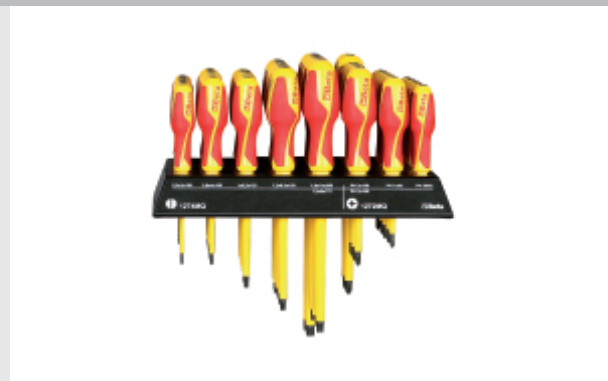

1273MQ/E1

espositore da parete con 40 giravite

330x260x332 mm

art.

012730312 1273MQ/E1

Espositore

012730651 1273BG-MQ/D

espositore 1273MQ/E1 vuoto