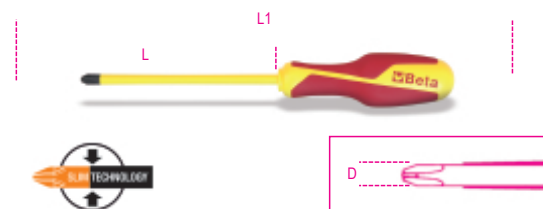

1272MQ/F

Giravite slim per viti con impronta a croce Phillips®

EN60900

art.	art.	PHxDxL mm	L1 mm
012720409	1272MQ/F	1x4.5x80	187
012720418	1272MQ/F	2x6x100	218