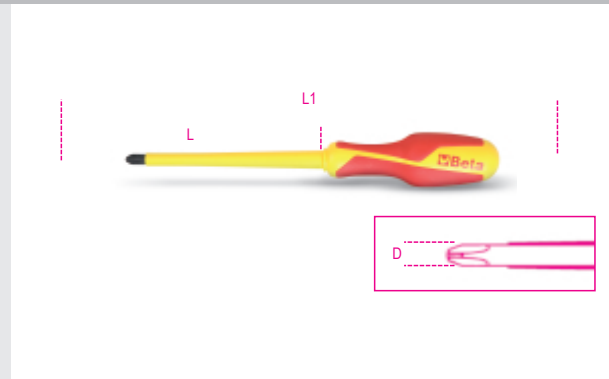

1272MQ

giravite per viti con impronta a croce Phillips®

EN 60900

art.	PHxDxL mm	L1 mm	g
012720703	0x3x60	160	34
012720709	1x4,5x80	187	56
012720718	2x6x100	218	85
012720724	3x8x150	276	161
012720727	4x10x200	326	240