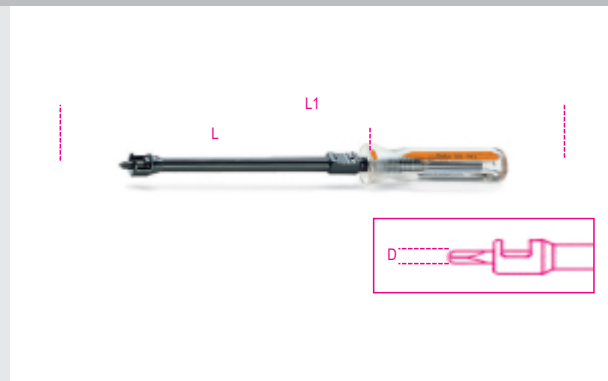

1251**giravite prensili per viti con impronta a croce Phillips®**

• Medesime caratteristiche dell'art. 1250.

art.	PHxDxL mm	L1 mm	g
012510000	0x4x125	225	63,6
012510010	1x5x150	255	94
012510020	2x6x175	280	117,2