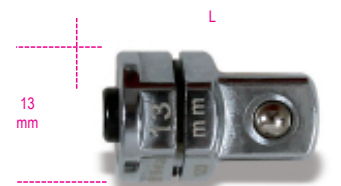

**123Q3/8****adattatore a sgancio rapido da 3/8" per chiavi a cricchetto da 13 mm cromato****3/8"**

- Accoppiato alla chiave a cricchetto da 13 mm permette l'utilizzo di bussole con attacco da 3/8" con l'aggiunta dello sgancio rapido.

	art.	⌀ mm	L mm	g
001230313	123Q3/8	13	22,5	17