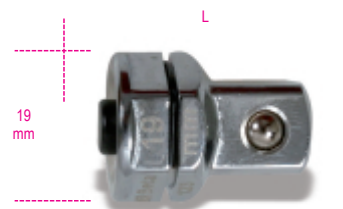

123Q1/2**adattatore a sgancio rapido da 1/2" per chiavi a cricchetto da 19 mm cromato**

1/2"

- Accoppiato alla chiave a cricchetto da 19 mm permette l'utilizzo di bussole con attacco da 1/2" con l'aggiunta dello sgancio rapido.

	art.	 mm	L mm	 g
001230319	123Q1/2	19	30,5	48