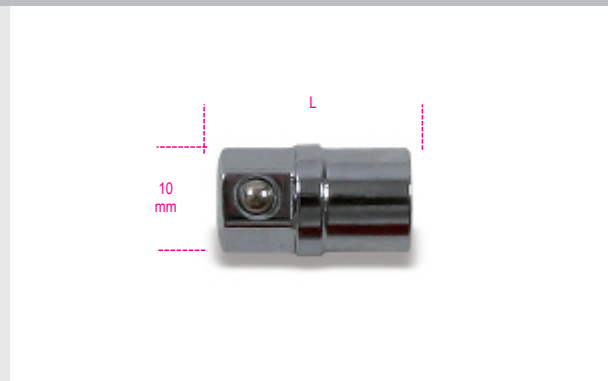

123E1/4

adattatore portainseri da 1/4" per chiavi a cricchetto da 10 mm cromato

- Accoppiato alla chiave a cricchetto da 10 mm permette di utilizzare l'inserto in maniera rapida

	art.	Ø mm	L mm	g
001230010	123E1/4	10	20,6	10