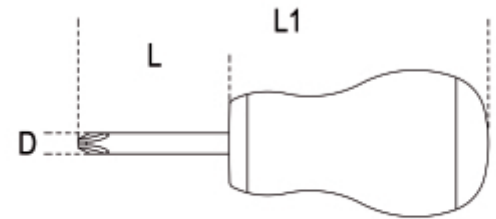

1202N**giravite per viti con impronta a croce Phillips®, tipo cortissimo cromati punta nera**

+ UNI/ISO 8764

- Per operare in spazi dove non sia possibile l'uso di giravite normali.

art.	PHxDxL mm	L1 mm	g
012020103	1x4,5x30	86,5	44
012020106	2x6x30	86,5	51