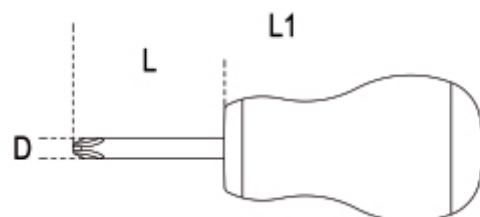

1202N
giravite per viti con impronta a croce Phillips®, tipo cortissimo cromati punta nera

UNI/ISO 8764

- Per operare in spazi dove non sia possibile l'uso di giravite normali.

	art.	PHxDxL mm	L1 mm	g
012020103	1202N 4,5X30	1x4,5x30	86,5	44
012020106	1202N 6X30	2x6x30	86,5	51