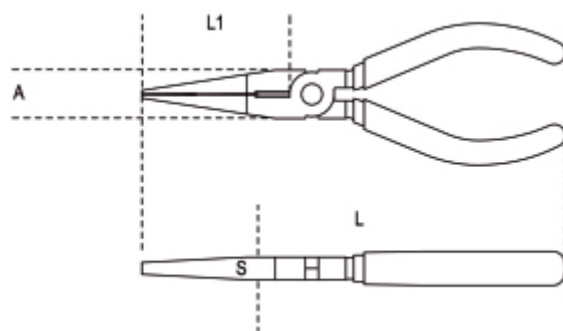

art.	L mm	L1 mm	A mm	S mm	g	
011620815	1162BA/150	150	54	19	10	165