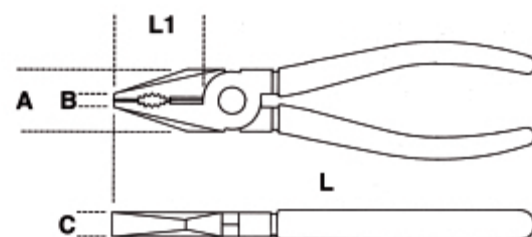

1150MQ

pinze universali cromate lucide

EN 60900

art.	L mm	L1 mm	≠ mm	A mm	B mm	C mm	L mm	g
011500096	160	37	1,6	24	6	10	170	197
011500098	180	39	1,8	27	7	11	198	283
011500100	200	43	2,0	30	8	11	205	322
011500102	220	46	2,0	31	8	12	225	405