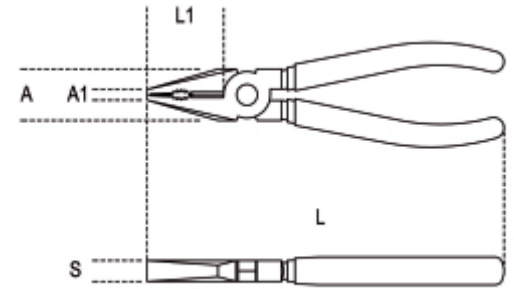

1150BA

pinza universale antiscintilla

g

art.	L mm	L1 mm	A mm	A1 mm	S mm	g
011500820	200	40	32,0	7,5	14,0	370