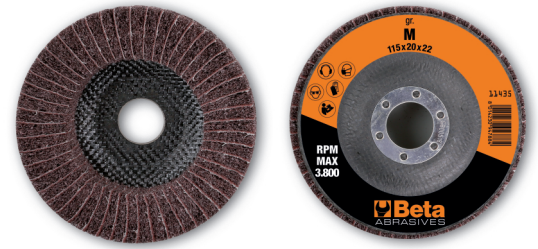

**11435** Dischi radiali miste lamelle/tessuto non tessuto,  
 tela abrasiva alternata a fibre sintetiche al corindone

**Caratteristiche:**

- Dischi da utilizzare con smerigliatrici angolari con regolatore di velocità
- Adatti per mascheratura di segni residui da smerigliatura
- Utilizzabili per operazioni di pulitura o smerigliatura di acciai ferrosi e non ferrosi
- Ø 115 mm

art.	art.	Ø mm	P	F mm
114350008	11435 M-80	115	M/80	22,23
114350012	11435 M-120	115	M/120	22,23
114350015	11435 F-150	115	F/150	22,23
114350018	11435 F-180	115	F/180	22,23