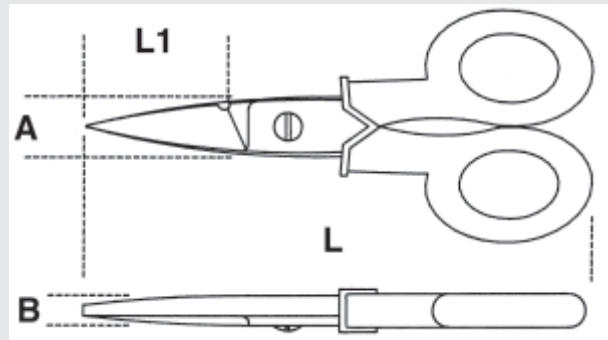

1129BM

forbici per elettricisti lame curve

- cromate
- per usi intensivi
- gola tagliafilo
- lame curve

	art.	L mm	L1 mm	A mm	B mm	g
011290000	1129BM	145	44	17	9	105