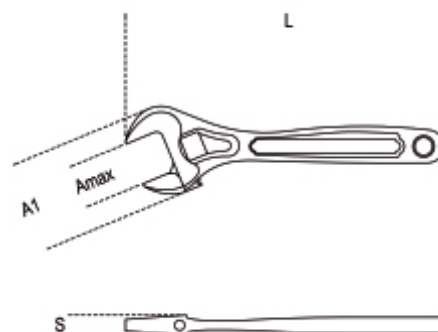

**111HS**
**chiavi regolabili a rullino con scala graduata cromate H-SAFE**
**DIN 3117 ISO 6787**

- Rotazione destrorsa del rullino
- Scala millimetrata e in pollici

Con sistema anticaduta H-SAFE

art.	art.	L mm	L "	A max mm	A1 mm	S mm	g
001114020	111HS 200	200	8	28	62,0	14,0	325
001114025	111HS 250	250	10	34	70,0	16,0	505
001114030	111HS 300	300	12	35	84,0	18,0	790
001114038	111HS 380	380	15	45	97,0	20,0	1320
001114045	111HS 450	450	18	54	115,0	22,5	2043